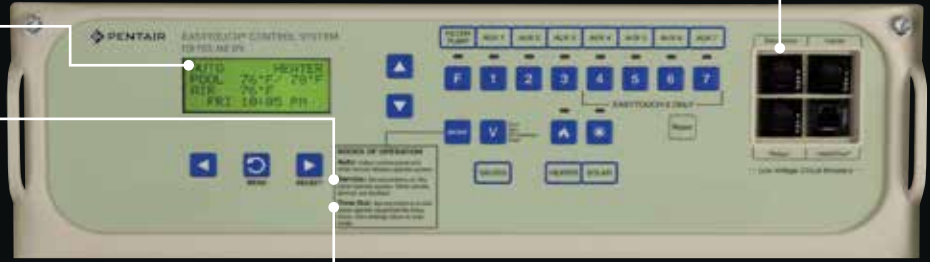

EASYTOUCH

SISTEMA DE CONTROL PARA PISCINA Y SPA

Usted o un profesional de servicio técnico podrá acceder fácilmente a los corta circuitos reprogramables desde afuera de su hogar

La pantalla LCD le brinda información e instrucciones en todo momento

FÁCIL DE INSTALAR, FÁCIL DE ADMINISTRAR

Los sistemas de control para piscina y spa EasyTouch están disponibles para un spa independiente, una piscina independiente o un conjunto de piscina y spa con equipos compartidos. Puede seleccionar sistemas que controlan 4 u 8 funciones de accesorios. Los sistemas de cuatro funciones generalmente se usan para controlar la operación de piscinas o spas, o las luces y calentadores de piscinas o spas. Los sistemas de ocho funciones permiten realizar programaciones independientes de funciones adicionales, tales como iluminación del jardín, cascadas, fuentes, calentadores adicionales y mucho más. Ahórrese el trabajo y la preocupación de programar y operar los ciclos de calefacción, filtrado y limpieza de piscinas y spas. Para mayor conveniencia, usted puede añadir cualquiera de estos controles opcionales: